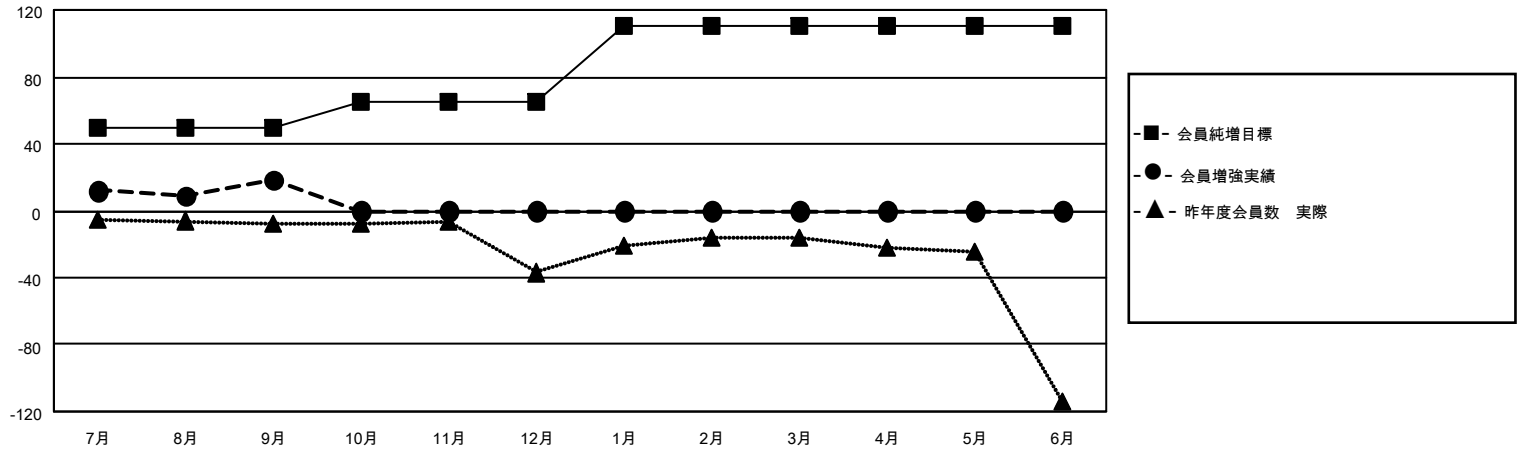

# MONTHLY MEMBERSHIP PROGRESS REPORT

地域 JAPAN

District 330 C

Results as of: 9/30/2022

クラブ			
結果：2022-2023			
四半期	新クラブ目標	新クラブ	解散クラブ
7月/8月/9月	0	0	1
10月/11月/12月	0	0	0
1月/2月/3月	0	0	0
4月/5月/6月	1	0	0

名			
結果：2022-2023			
四半期	会員純増目標	会員増強実績	退会者(転籍を含む)実際
7月/8月/9月	50	48	28
10月/11月/12月	15	0	0
1月/2月/3月	45	0	0
4月/5月/6月	0	0	0

新クラブ目標及び実績累計

会員目標及び実績累計

解散クラブ: 1	22 CLUBS OF 72 一名以上の新会 員を登録	<b>男女別</b>	
退会者		男性	1,456 (83.11%)
物故会員 4	<a href="#">会員累計データを見るには、ここをクリック</a>	女性	296 (16.89%)
クラブ解散 0		NON BINARY	0 (0.00%)
その他 24		PREFER NOT TO ANSWER	0 (0.00%)
合計 28		世帯主/家族会員合計	383
		国際会費半額の家族会員	213